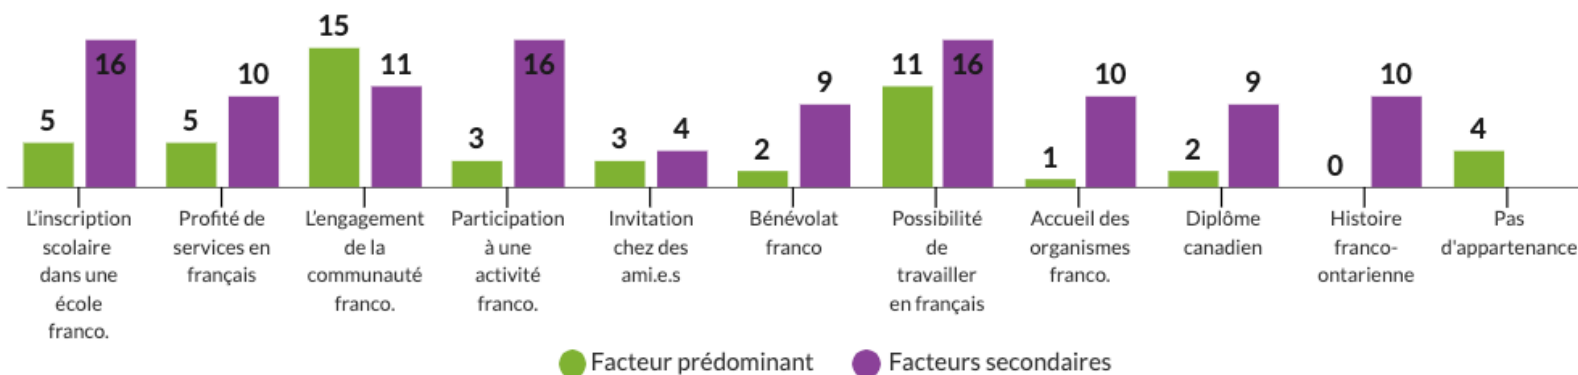

L'appartenance chez les immigrants francophones

Démographie

70% sont né.e.s en **Afrique**
22% sont né.e.s en Europe, 7% en Amérique centrale, 2% en Amérique du Sud

45%

des participants

résident dans l'Est de l'Ontario
(21% dans le CSO et 34% dans le Nord).

Statut au Canada

46% des répondant.e.s sont résident permanent

33% des répondant.e.s sont citoyen canadien

15% des répondant.e.s sont résident temporaire

4% des répondant.e.s ont sélectionné 'Autre' (étudiant international et en attente de résidence permanente)

La majorité des répondant.e.s (40%)

Vivent au Canada depuis plus de 8 ans

29% sont au Canada depuis 2 à 4 ans, 19% depuis 6 à 9 ans et 13% depuis 4 à 6 ans

Appartenance

Niveau d'appartenance (échelle sur 10)