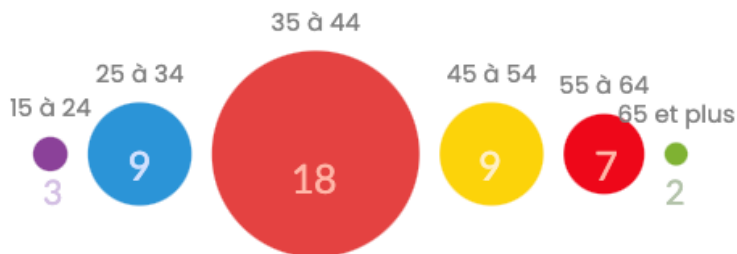

L'appartenance chez les immigrants francophones

Démographie

70% sont né.e.s en **Afrique**
22% sont né.e.s en Europe, 7% en Amérique centrale, 2% en Amérique du Sud

45%

des participants

résident dans l'Est de l'Ontario
(21% dans le CSO et 34% dans le Nord).